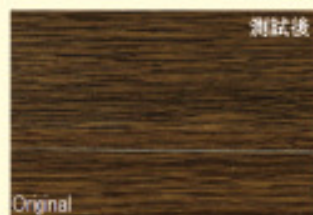

## 皮料原廠品質保證(德國製)

- 耐候皮料原廠於美國佛羅里達州測試，該地區與台灣天候較為接近。

櫻桃木 PVG-3162    深橡木 PVG-2052    柚木 PVG-3217    淺金橡木 PVG-2178. 701

- Mountain Larch 落葉松
- Rustic Oak 橡木

Testing of 28,000 hours  
 Grey scale 4  
 Irradiation is corresponding with  
 18 years in Florida  
 經過28,000小時的測試  
 灰階評分80%  
 約18年之耐候性在佛羅里達